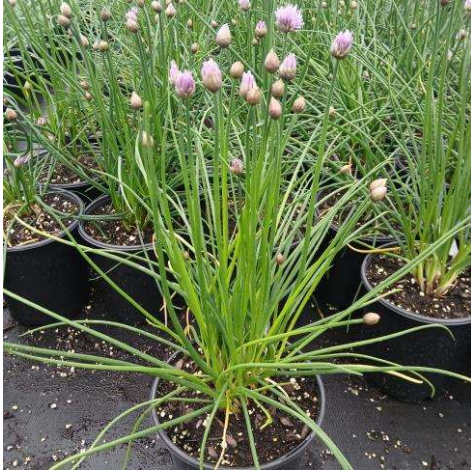

Achillea millefolium Desert Eve
Red 3.25"

Leucanthemum x superbum
Madonna 1G

Salvia nemorosa Caradonna 1G

Oenothera speciosa Twilight 1G

Dianthus x Early Bird Sherbert
1Q

Phlox divaricata sub. *laphamii*
Chattahoochee 1Q

Gaillardia x grandiflora Arizona
Sun 1Q

Heuchera x Forever Purple 1G

Lamium maculatum Purple
Dragon 1G

Allium x Chivette 1G

Phlox paniculata Uptown Girl
1G

Lamium maculatum Orchid
Frost 1G

Salvia nemorosa Blue Marvel
1G